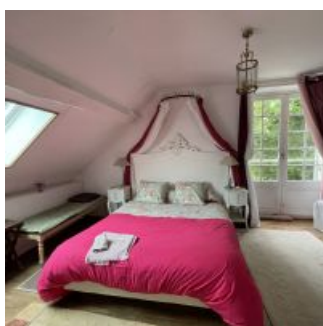

Chambre d'hôtes - Le 31 La Madeleine

Au temps jadis dans un ancien relais de chasse du XVIII siècles.

Dans un havre calme et verdoyant, immersion dans un temps suspendu avec cet ancien relais de chasse du XVIII siècles, chambres d'hôtes pouvant accueillir une famille de 5 personnes avec deux chambres dans un grand parc arboré.