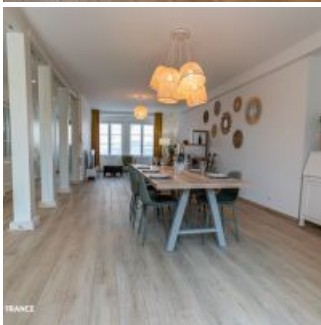

Gîte de l'Épinette

Le Gîte de l'Épinette peut accueillir 6 personnes .

Le gîte se compose, au rez-de-chaussée, d'une entrée donnant accès d'un côté à la buanderie avec WC indépendant et de l'autre côté à un grand salon / salle à manger ouvert sur la cuisine entièrement équipée. Depuis la salle à manger, vous aurez accès à une terrasse privative et à une cour. À l'étage, se situent trois chambres doubles (lit en 160/200) avec chacune une salle d'eau privative. Le palier dessert également un WC indépendant.