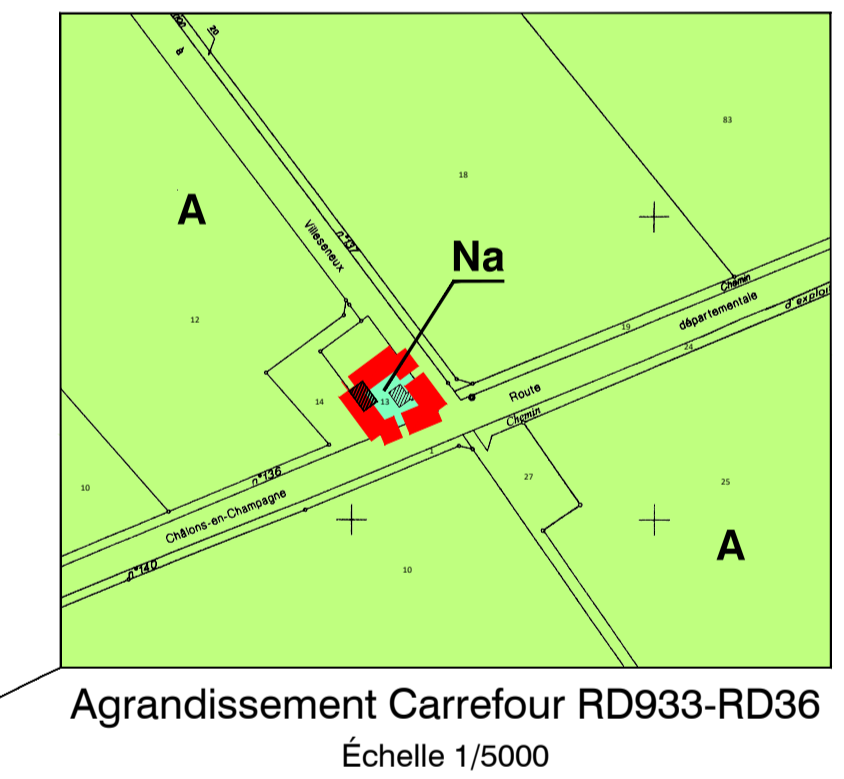

Voir Plan de zonage n°2

Voir Plan de zonage n°3