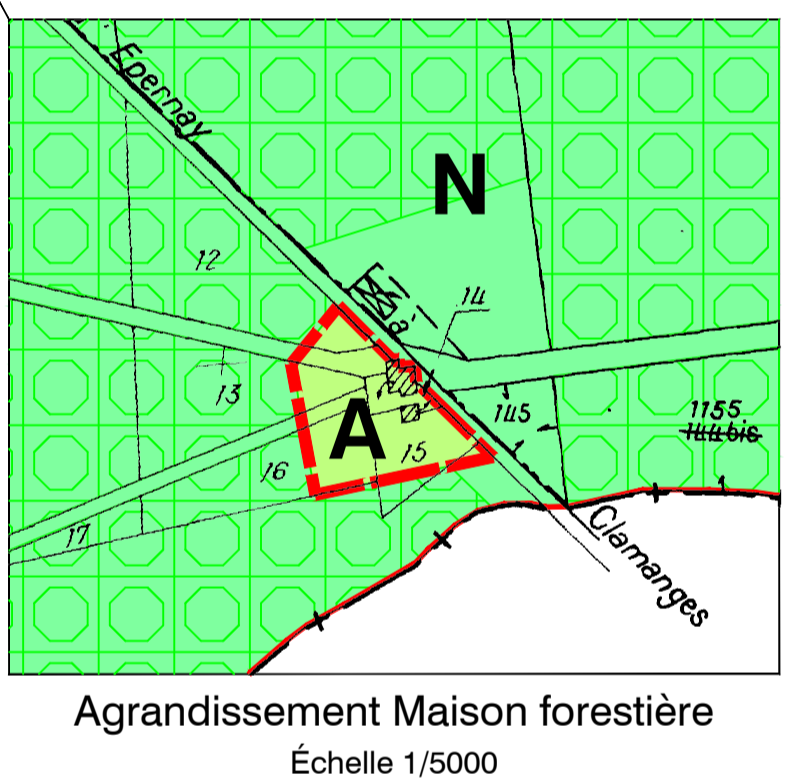

Voir Plan de zonage n°2

Voir Plan de zonage n°3